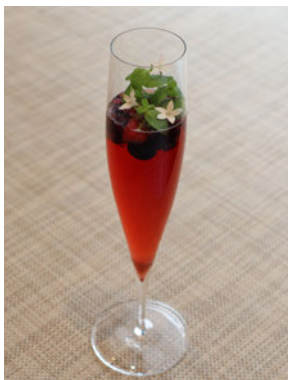

石橋財団コレクション選
「印象派一画家たちの友情物語」展
コラボレーションドリンク

ノンアルコール フラワーシードル 900
non-alcoholic flower cider

モネが度々訪れ、数々の絵に残したブルターニュ地方の名産品シードルにハイビスカス、エルダーフラワーをブレンドした花の香りのドリンクです

ノンアルコール ロゼスパークリング 900
non-alcoholic rose sparkling

クロード・モネ《黄昏、ヴェネツィア》をイメージした、お食事にもお楽しみいただける爽やかな酸味の微炭酸ドリンクです

白あん抹茶ラテ 900
shiroan matcha latte

クロード・モネ《睡蓮》より着想し、抹茶のほろ苦さと白あんの甘さで仕上げた優しい味わいのドリンクです